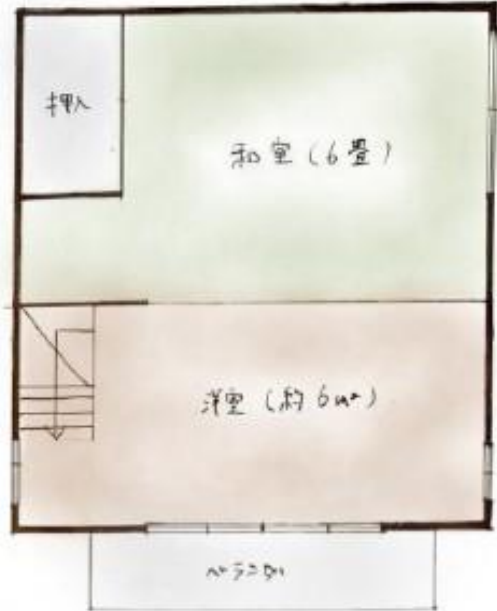

空き家・空き地地域利用バンク 空き家等登録台帳

■基本情報

所在地	神戸市長田区平和台町	最寄駅	市営地下鉄板宿駅徒歩 10 分
小学校区	五位ノ池小学校		
土地	面積	㎡ 建物付き	
家屋	建築年	昭和 40 年 9 月以前	
	住宅種別	居宅	
	構造	木造	
	面積	延べ面積 55.03 ㎡ (1F 34.01 ㎡/2F 21.02 ㎡)	
	居室	<和室> 2 部屋 (詳細:6 帖,6 帖)	
		<洋室> 2 部屋 (詳細:)	
<台所> あり		<ガス> 都市ガス	
<浴室> あり		<トイレ> あり (洋式)	
	<駐車場> なし ()	<その他>	
土地、建物の不具合・特記事項			

■活用に関する意向

希望する契約形態	貸与 (有償)
利活用可能な範囲	全体
改修の可否 ※貸与の場合のみ	要相談
使用期間 ※貸与の場合のみ	期間の指定なし
希望する売却価格・賃料	5.5 万円/月額
活用にあたり希望すること・利活用者へ伝えておきたいこと	

↓ 間取り

構造：木造2階建
延面積：約50平米
間取り：4k

↓ 1階内部

↓ 2階内部